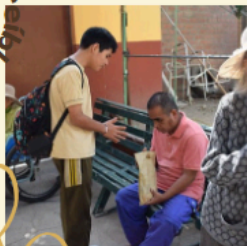

Buscamos que la fe de la FAMILIA ISABELINA se evidencie en acciones concretas mediante el proyecto "MANOS ISABELINAS QUE SE HUMANIZAN", expresión de ayuda a personas más vulnerables y necesitadas de las periferias limeñas.

Fomentamos experiencias de "MISIÓN EN SALIDA" que permita consolidar la fe y ser mensajeros (as) de la PAZ y el BIEN propiciando el encuentro entre estudiantes mayores con los más pequeños.

*“En cada encuentro, encontramos la riqueza de la experiencia y el calor humano que trasciende el tiempo.”*